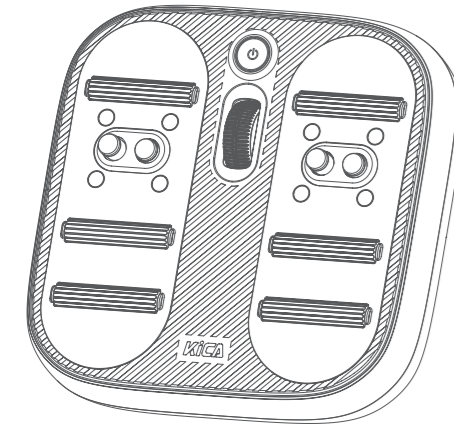

Foot Massager

足底按摩器

Instructions
使用说明

V1.0

CN 使用说明

1. 概览

- [1] 电源键 / 指示灯
- [2] 调速键
- [3] 按摩头
- [4] 按摩棒
- [5] 磁石

2. 开机 / 关机 / 待机

长按电源键，即可开机 / 关机。
开机状态下，单击电源键进入待机，再次单击可唤醒。

3. 调速

开机后，滚动调速键可调整按摩头击打速度。向上滚动速度加大，向下滚动速度减小。

开机默认在高频击打模式，当转速降至 450 转 / 分钟以下时，进入舒适拍打模式。

模式	额定转速 (转 / 分钟)
高频击打模式	450~2200
舒适拍打模式	50~450

4. 堵转保护

堵转超过 5 秒，发出“滴滴”提示声，伴随红灯快闪，机器进入待机状态。

使用时，请勿强力按压按摩头阻碍电机转动，否则会降低设备使用寿命！
低电量时，堵转容易造成产品自动关机。

5. 智能保护

本机具有智能保护功能。为防止长时间按摩受到损伤，连续工作 20 分钟后进入待机状态。

待机 3 分钟内无操作将在“滴”声后自动关机。

6. 指示灯

未充电时指示	说明
绿灯常亮	正常工作
绿灯呼吸	待机
绿灯单闪一次	转速达到最大或最小
红灯慢闪	低电量提示
红灯快闪	低电量关机 / 高温保护 / 堵转提示

充电时指示	说明
红灯常亮	关机充电中
黄灯常亮	开机充电中
黄灯呼吸	待机充电中
红灯单闪一次	转速达到最大或最小
绿灯常亮	充电完成
红灯快闪	低电量关机 / 高温保护 / 堵转提示

7. 充电

使用 Type-C 充电线充电

8. 参数

产品名称: KiCA 足底按摩器
产品型号: KiCAMG01
工作电压范围: 14V-16.8V
工作温度范围: 0°C ~+40°C
存储温度范围: -20°C ~+60°C
电池容量: 2200mAh
额定输入: 5V-15V ---, 1A-2A
充电时长: 约 3 小时
主机重量: 约 1890g
产品尺寸: 300×300×83.7mm
空载最大续航: > 18 小时