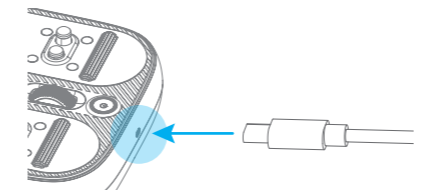

充电时指示	说明
红灯常亮	关机充电中
黄灯常亮	开机充电中
黄灯呼吸	待机充电中
红灯单闪一次	转速达到最大或最小
绿灯常亮	充电完成
红灯快闪	低电量关机 / 高温保护 / 堵转提示

7. 充电

使用 Type-C 充电线充电

8. 参数

产品名称: KiCA 足底按摩器
产品型号: KiCAMG01
工作电压范围: 14V-16.8V
工作温度范围: 0°C ~+40°C
存储温度范围: -20°C ~+60°C
电池容量: 2200mAh
额定输入: 5V-15V ---, 1A-2A
充电时长: 约 3 小时
主机重量: 约 1890g
产品尺寸: 300×300×83.7mm
空载最大续航: > 18 小时