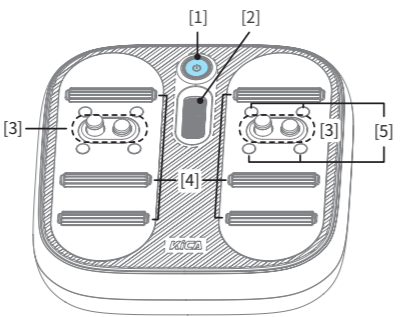

Foot Massager

足底按摩器

Instructions
使用说明

V1.0

CN 使用说明

1. 概览

- [1] 电源键 / 指示灯
- [2] 调速键
- [3] 按摩头
- [4] 按摩棒
- [5] 磁石

2. 开机 / 关机 / 待机