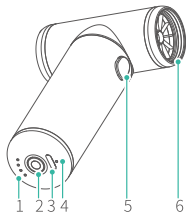

KiCA

涡轮扇

使用说明 (V2.0) 型号: KC1

产品概览

1. 档位指示灯
2. 电源键（档位切换/电源开关）
3. 充电口
4. 电量指示灯
5. 扳机键
6. 吹风口

产品清单

主机
x1

吹风头
x1