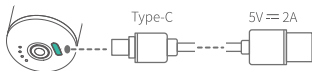

手动(默认): 按住扳机键设备开始吹风, 松开即停止。

自动: 单击扳机键开始/停止吹风。

开机状态下, 按住扳机键后单击电源键, 可切换自动/手动模式。

5. 档位切换

开机后，单击电源键可依次切换档位。

四档(默认)		超强风
三档		强风
二档		大风
一档		柔和风

6. 智能保护功能

待机10分钟无操作则自动关机。

7. 充电

禁止充电时使用。

8. 电量指示灯

红灯常亮		充电中
绿灯常亮		充电完成
绿灯常亮		满电状态
绿灯慢闪		中等电量
绿灯中速闪		低电量
绿灯快闪		微电量
绿灯快闪至熄灭		关机保护

参数

产品名: KiCA涡轮扇

型号: KC1

工作电压范围:9.3V~12.6V